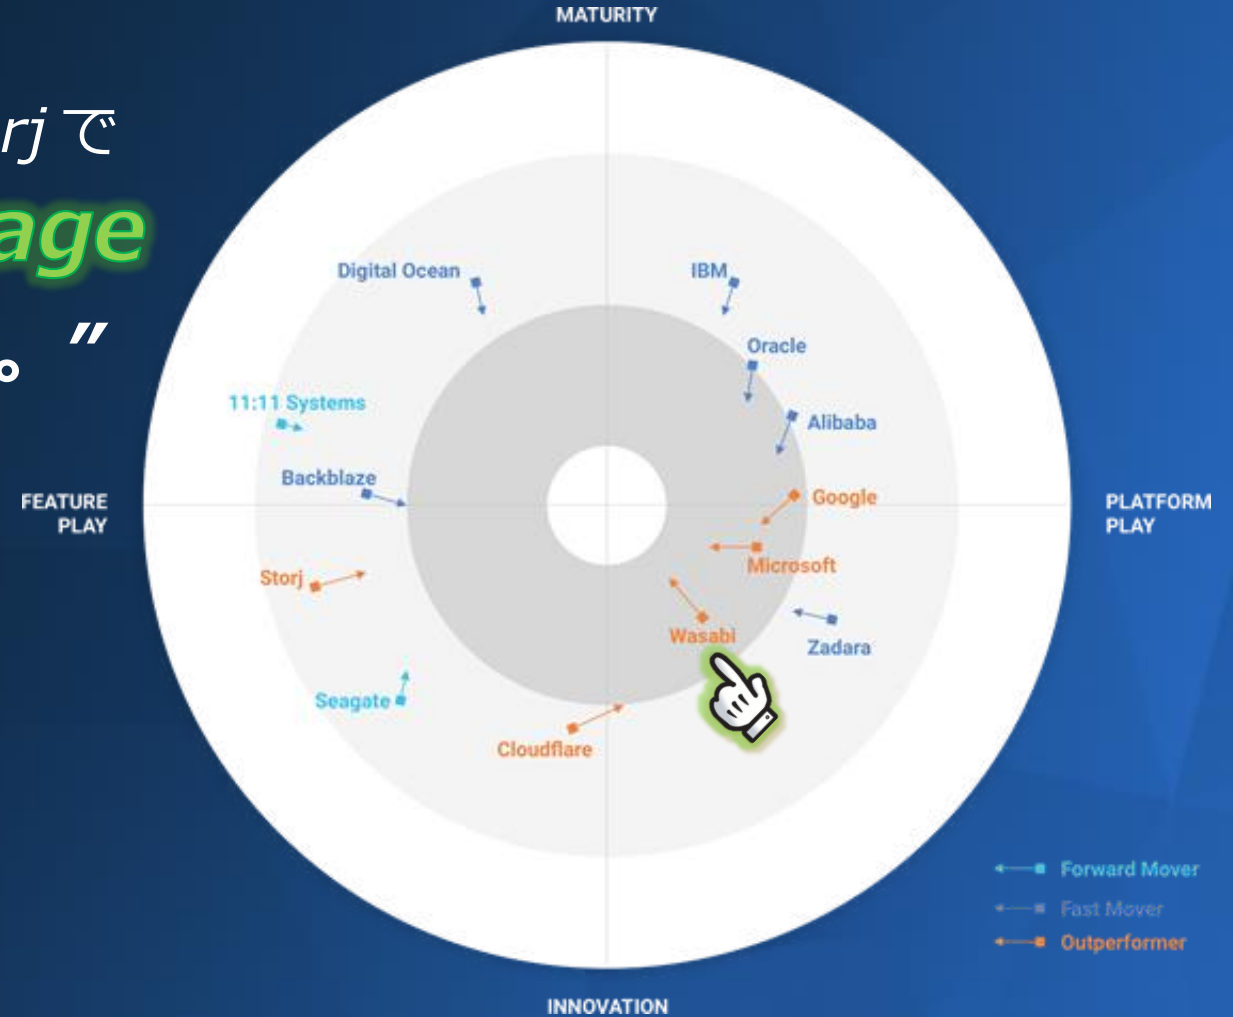

GIGAOM レーダーレポート: Amazon S3の代替案

“注目すべきアウトパフォーマーは *Wasabi*, *Microsoft*, *Google*, *Cloudflare*, そして *Storj* である。 ***Wasabi* は *Object storage pure-play* のリーダーである。**”

Wasabi の優位性:

Wasabi はシンプルで利便性が高く、分かりやすい価格設定で、想定外の費用がかからない S3 互換の高速ストレージサービスです。パートナーを重視し、パートナーネットワークを拡大し続けています。さらに、データ主権、ローカルニーズ、低レイテンシー、優れたパフォーマンスに対応可能で、多くのロケーションで利用できます。