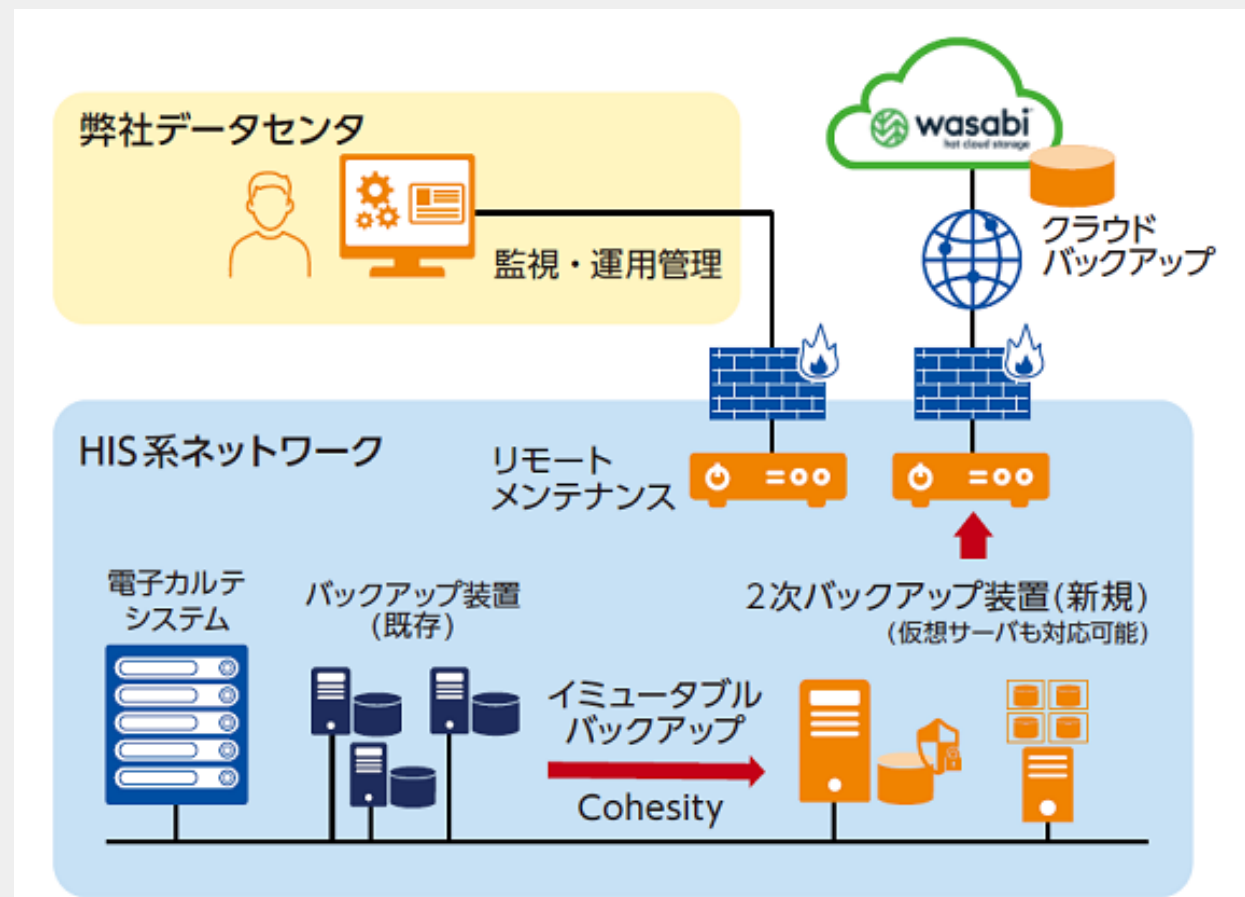

バックアップ事例 w/ Cohesity (医療系)

1. ランサムウェア対策 (イミュータブル機能)

2. 安価に長期保管 (リプレースの必要が無い)

3. 自然災害時のBCP対策