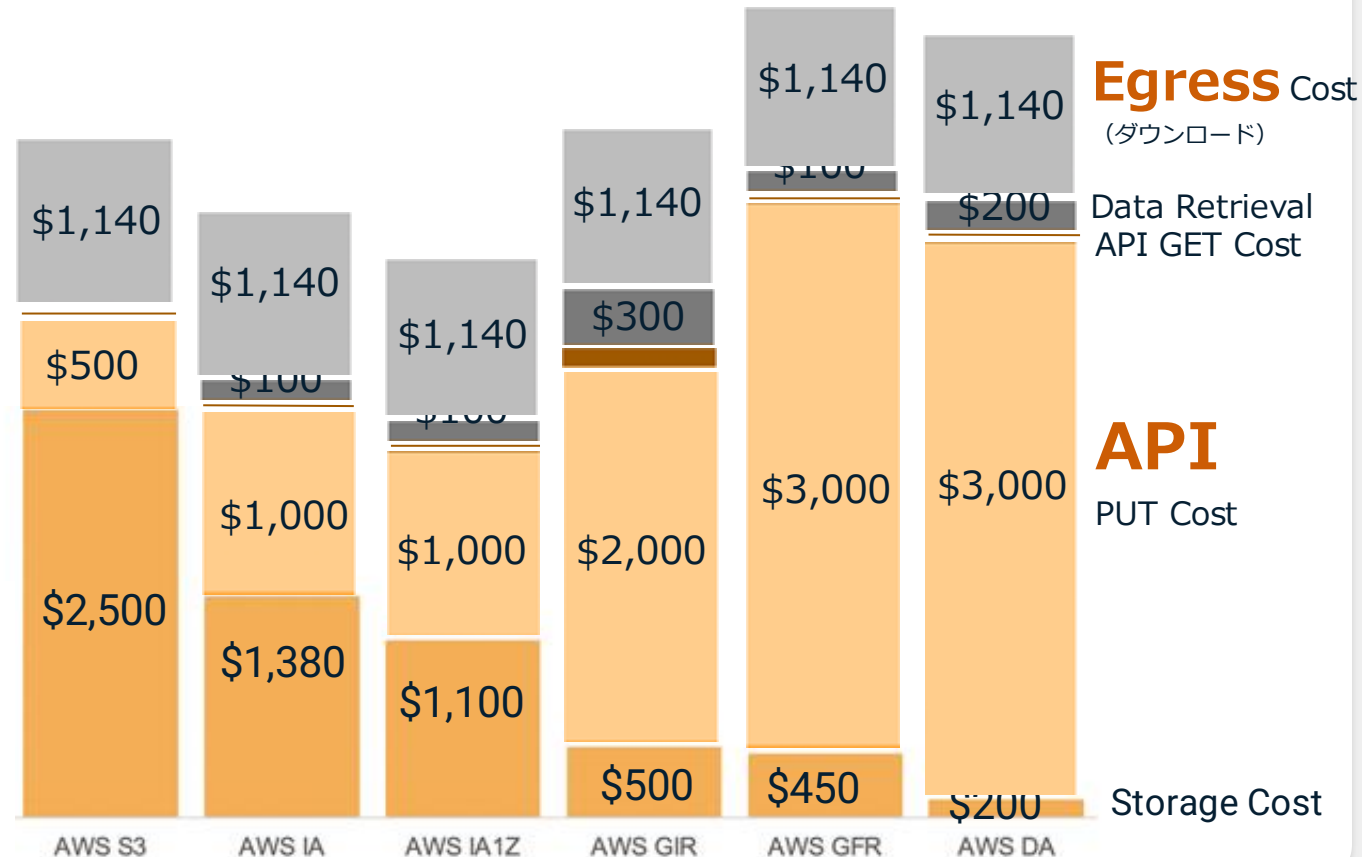

# 安価なストレージだと思ったのに…

Transfer acceleration costs

# 予測できない隠れたコスト

高 ← パフォーマンス → 低

利用カウントしてる？  
サービス止めれる？

月間 ダウンロード量

月間 API 利用回数

ちょっとムリそうです

バケットサイズ： 100TB  
オブジェクトサイズ： 1MB  
アクセス要求： 10%  
...とした場合のコスト試算

# 予測できない隠れたコスト

データ取り出しコスト

GB あたり **0.084** ドル  
API 利用 **0.00037** ドル

**1 PB** (1,024 TB) あたり

約 **1,500** 万円

USD = 150円時