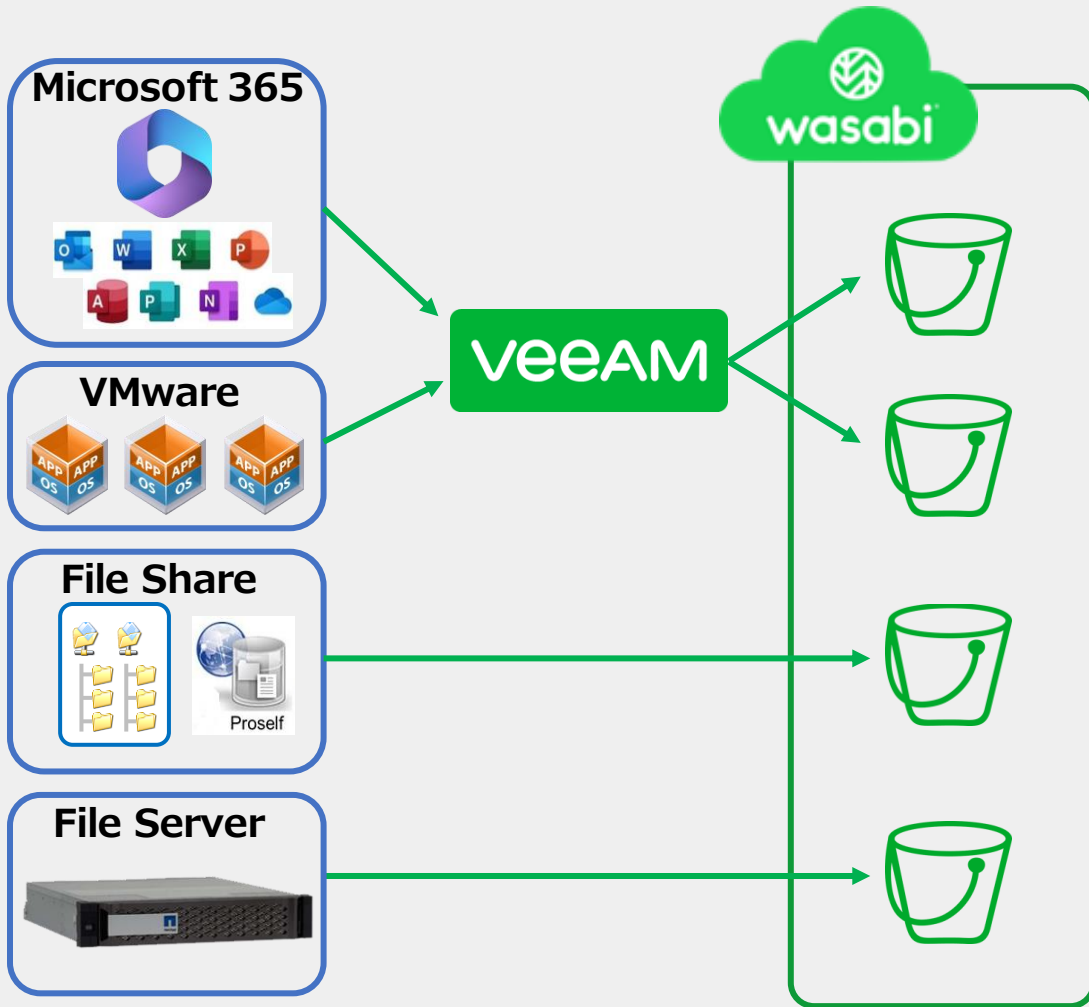

ランサム対策事例 w/ Veeam (製造業)

フィガロ技研がMicrosoft 365のバックアップをWasabi+Veeamで実現 大幅なコスト削減と運用効率化に成功

「Wasabiの大きな魅力は、下り転送料やAPIリクエストなどによる追加費用が一切発生しない点です。おかげでコスト増加の不安を抱えることなく、Microsoft 365のデータバックアップ環境を構築することができました。今後は他のバックアップ用途にも積極的に利用を拡げ、コスト削減や運用効率化に役立てていきたいと考えています」

フィガロ技研株式会社 情報システム部 宮島 政博氏

顧客

フィガロ技研株式会社

FIGARO

業種

製造業

ユースケース

バックアップ

- **60%** コスト削減
- **40%** 時間削減
- **10倍** 他社より簡単