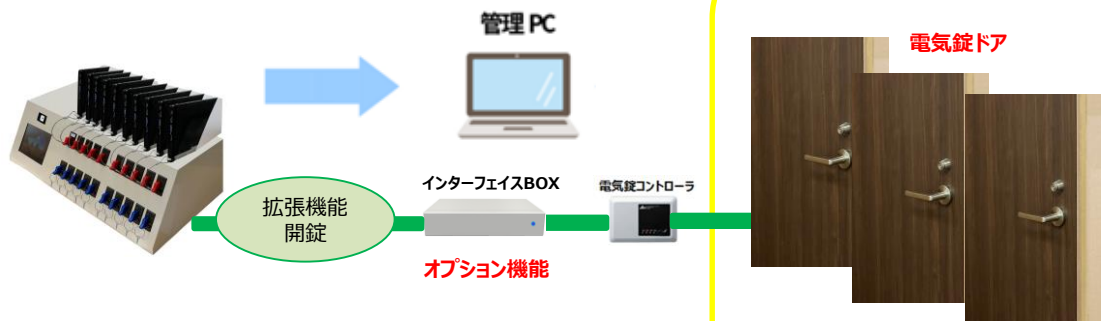

QRコード認証「PC・鍵・カード貸出機」

拡張機能 補足説明【運用例】

1. 貸出機から8個の電気錠ドア開錠

2. 貸出機から8個のキャビネット 扉開錠

キャビネットは、オリジナルカスタマイズ製品となります

記載されている内容、仕様については、予告なしに変更される場合があります。
本製品を輸出する場合には、外国為替及び外国貿易法ならびに米国の輸出管理関連法規などの規則をご確認ください。

販売元 デジタルテクノロジー株式会社
〒103-0015 東京都中央区日本橋箱崎町1-13 アールビルWEST 4F
製造元 ヲタカ電気株式会社