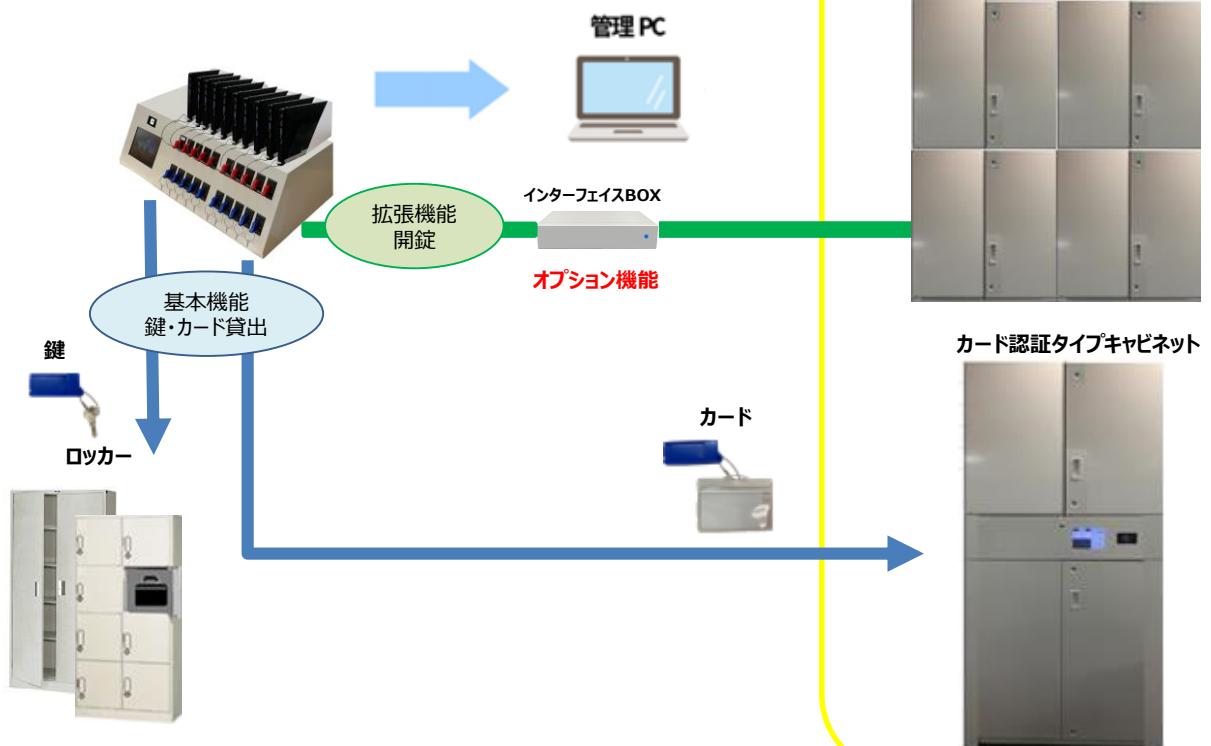

QRコード認証「PC・鍵・カード貸出機」

拡張機能 補足説明【運用例】

1. 貸出機から8個の電気錠ドア開錠

2. 貸出機から8個のキャビネット 扉開錠

キャビネットは、オリジナルカスタマイズ製品となります

記載されている内容、仕様については、予告なしに変更される場合があります。
本製品を輸出する場合には、外国為替及び外国貿易法ならびに米国の輸出管理関連法規などの規則をご確認ください。

販売元 デジタルテクノロジー株式会社
〒103-0015 東京都中央区日本橋箱崎町1-13 アールビルWEST 4F
製造元 ヲタカ電気株式会社